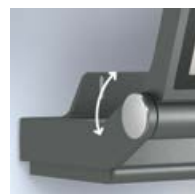

Panneau orientable à 180°